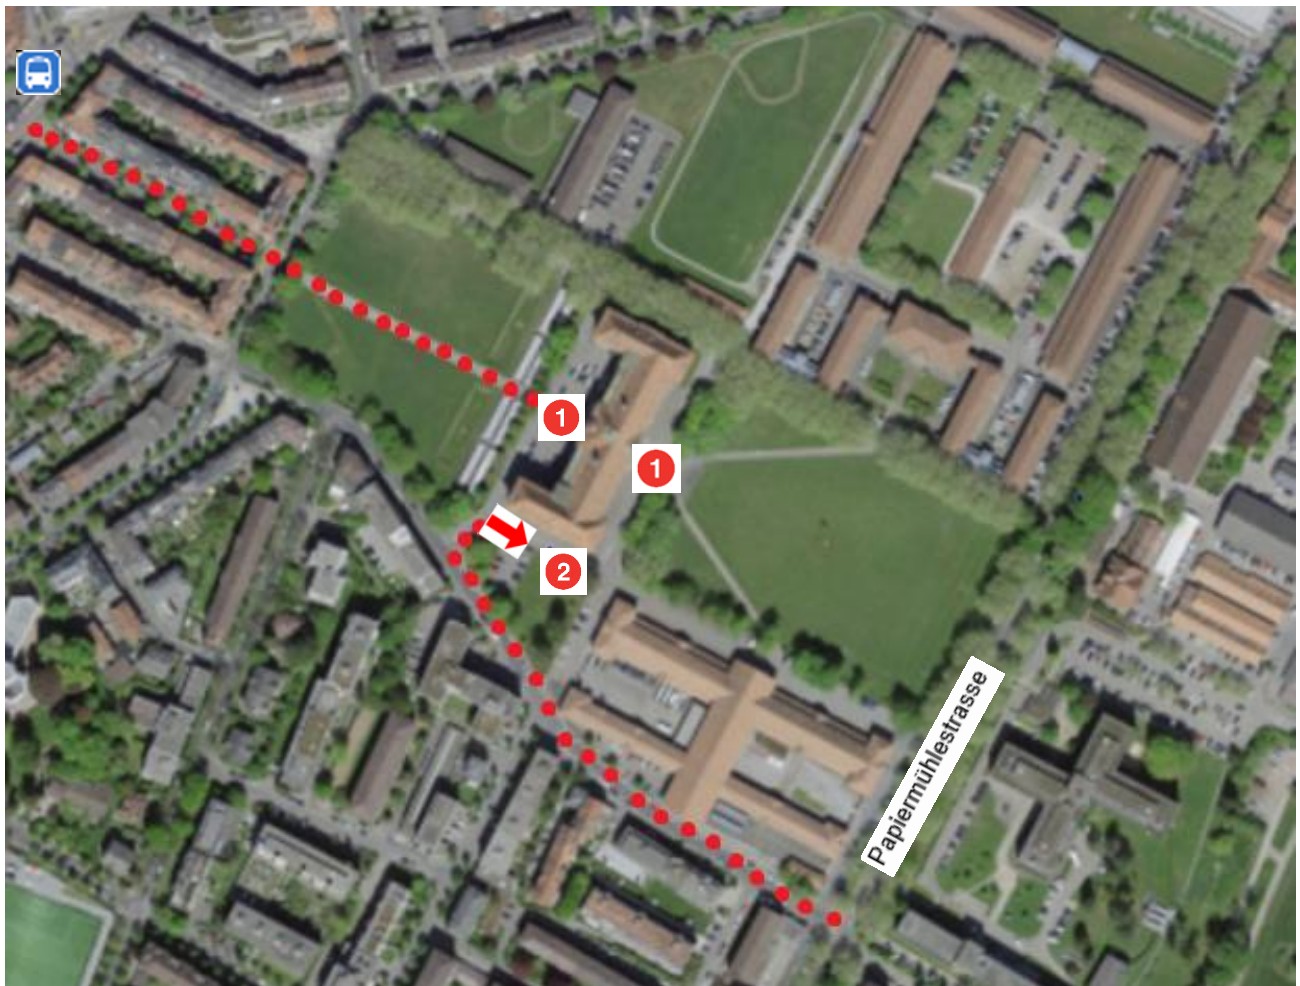

Situationsplan

Militärkaserne, Papiermühlestrasse 15, Hauptgebäude, Auditorium 044, 3014 Bern

Parkplätze sind vorhanden (siehe unten)

 Tram Nr. 9 ab Bahnhof Richtung Guisanplatz, Haltestelle Breitenrain.

 Fussweg Haltestelle Breitenrain zur Kaserne (etwa 15') bzw. Einfahrt Parkplätze

 1 Eingänge Militärkaserne Hauptgebäude, Auditorium

 2 Barriere für Zufahrt Parkplätze und Abgabe Parkkarte